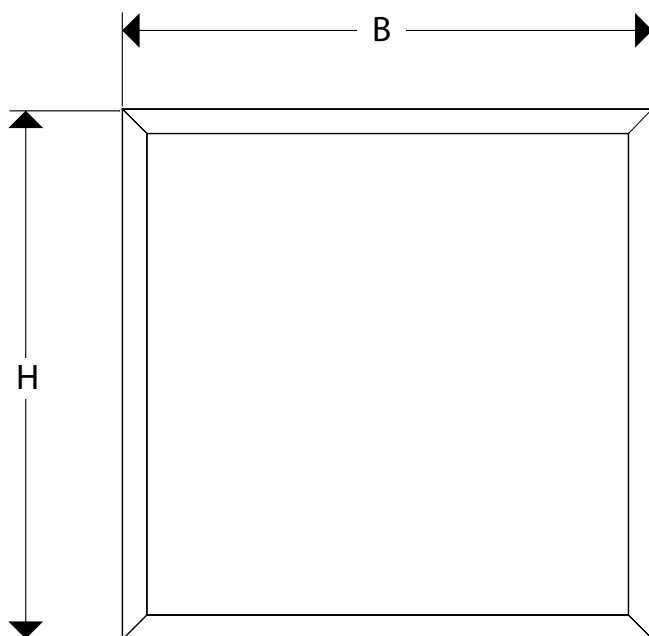

COMHANHOLLAND

ALUMINIUM | R.V.S. | MAATMETAAL

T-Flex[®] 140 WG

Afmetingen / Dimensions / Abmessungen

www.comhan.com

2020.03

131130/32

1