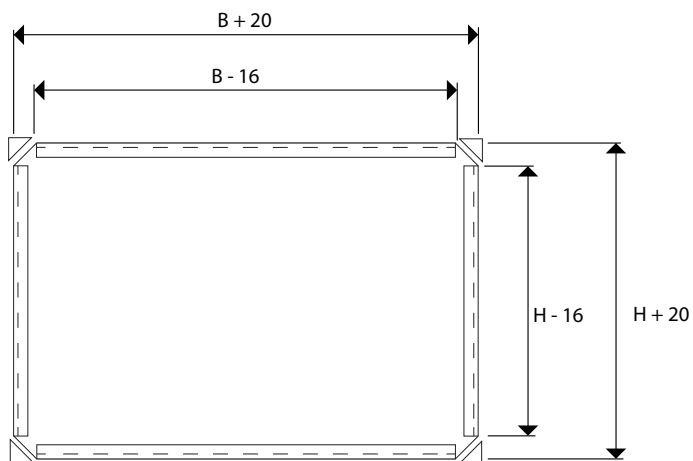

COMHANHOLLAND

ALUMINIUM | R.V.S. | MAATMETAAL

T-Flex[®] 140 WG

Afmetingen / Dimensions / Abmessungen

www.comhan.com

2020.03

131130/32

1