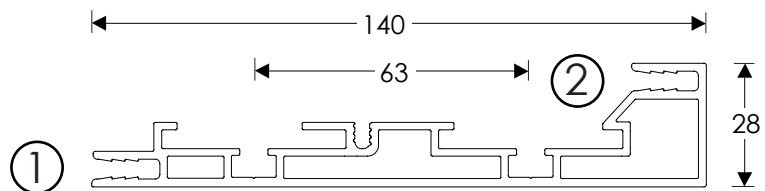

COMHANHOLLAND

ALUMINIUM | R.V.S. | MAATMETAAL

T-Flex[®] 140 WG

Afmetingen / Dimensions / Abmessungen

www.comhan.com

2020.03

131130/32

1