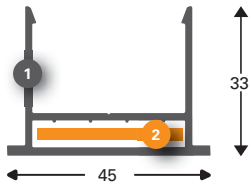

LED Frame 45/2

1. **1 138350**
   LED frame 45/2 brute
   LED frame 45/2 mill
   LED Frame 45/2 roh

138352
LED frame 45/2 anod
LED frame 45/2 anod
LED Frame 45/2 elox

138354
LED frame 45/2 RAL 9003
LED frame 45/2 RAL 9003
LED Frame 45/2 RAL 9003

1. **2 130312**
   Hoekverbinder 32.5 Led Frame
   Cornerconnector 32.5 Led Frame
   Eckverbinder 32.5 Led Frame

138706
Ophangstaalkabel met kogel 4,5 mm
Steelcable with ball 4.5 mm
Stahlseil mit Kugel 4,5 mm